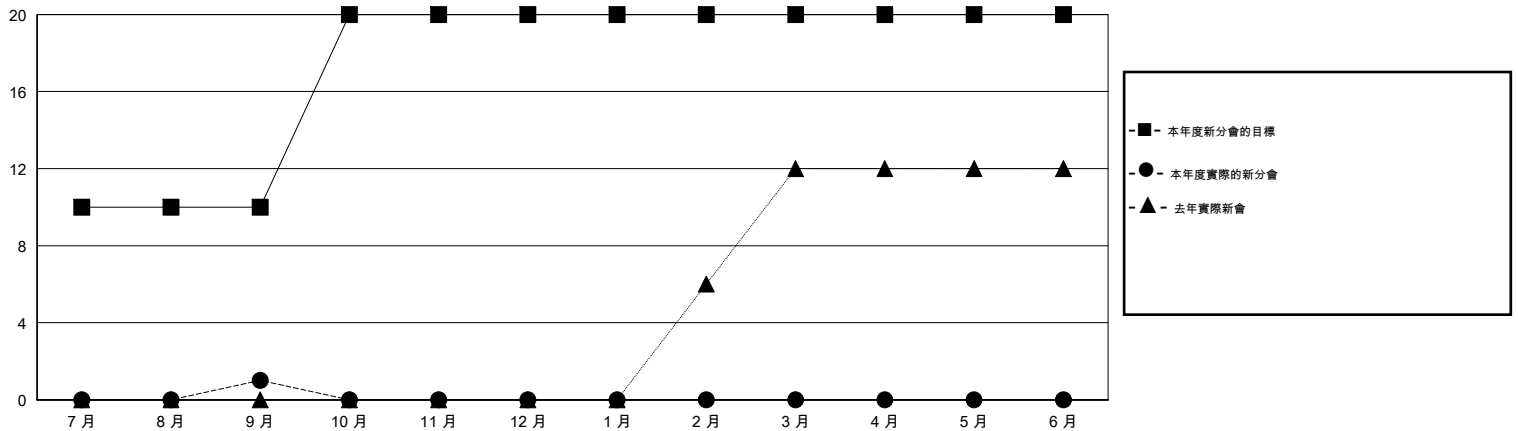

MONTHLY MEMBERSHIP PROGRESS REPORT

District 382

Results as of: 9/30/2016

GMT: ZE RAN SU

地點 CHINA

GMT憲章區 5

分會				
成果 2016-2017				
季	新分會目標	新會	會員流失的分會	淨增/減
7月/8月/9月	10	1	2	-1
10月/11月/12月	10	0	0	0
1月/2月/3月	0	0	0	0
4月/5月/6月	0	0	0	0

位會員@每位須繳				
成果 2016-2017				
季	新會員目標	增加的授證/新會員	退會人數	淨增/減
7月/8月/9月	600	453	991	-538
10月/11月/12月	1,200	0	0	0
1月/2月/3月	700	0	0	0
4月/5月/6月	0	0	0	0

目標與實際新會累積