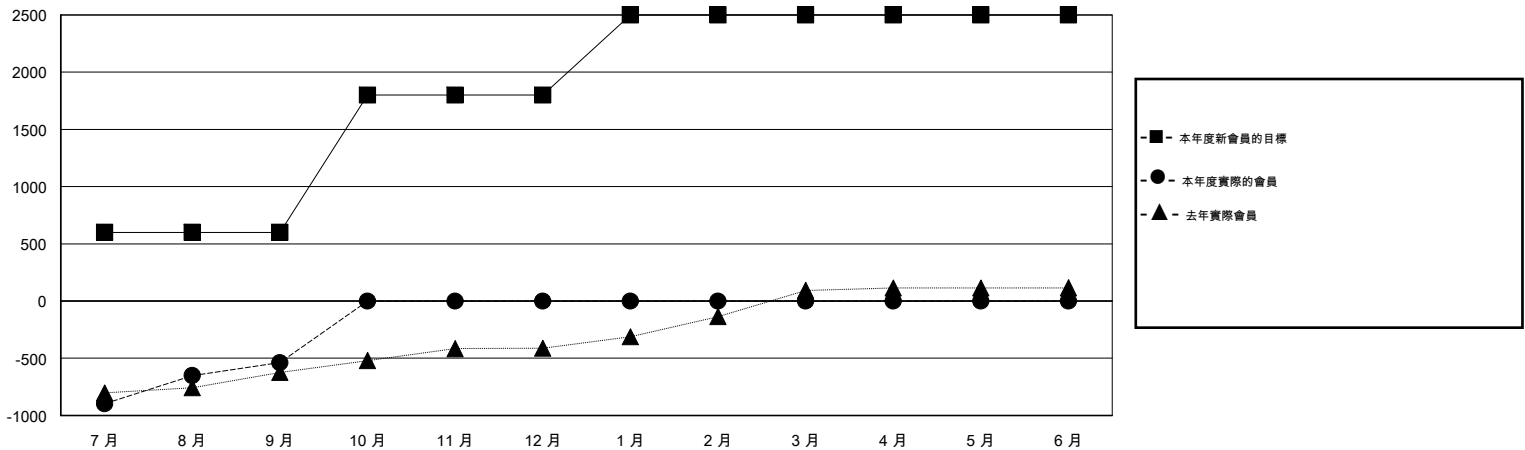

目標和實際會員累積

已取消的分會: 2

82 CLUBS OF 102 增添1位或以上的新會員

性別分佈

男 1,793 (59.45%)
女 1,223 (40.55%)

放棄的會員

[點擊這裡取得健康評估資料](#)

過世	0
分會已取消	0
其他	991
總計	991

家庭單位會員	286
戶長	123
非戶長	163